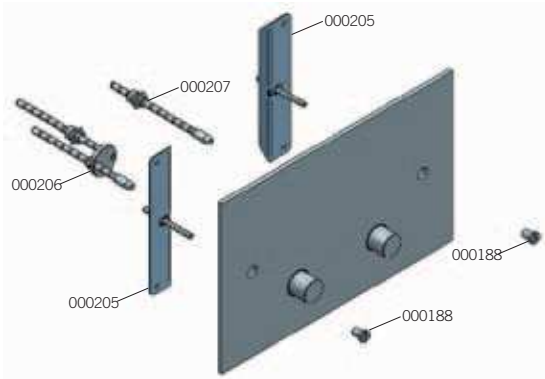

Art. 018/2 (UNICA)

Placca comando per cassetta incasso mod. GEBERIT Italia Moderno*

Plate for GEBERIT waste system Modern*

01-018/2	cromato	26-018/2	cr sat/cromo
16-018/2	bianco/cromo	30-018/2	nickel c/prot
18-018/2	nero/cromo	33-018/2	cromo satinato
20-018/2	avorio/cromo	34-018/2	cromo spazz
21-018/2	azzurro/cromo	35-018/2	nickel spazz
22-018/2	verdino/cromo	66-018/2	bianco opaco
23-018/2	marrone/cromo	67-018/2	nero opaco
24-018/2	arancio/cromo	69-018/2	argento opaco
25-018/2	rosso/cromo	71-018/2	oro opaco

* compatibile solo con Unica, Combifix, Combifix Italia, Duofix

* featuring only with Unica, Combifix, Combifix Italia, Duofix