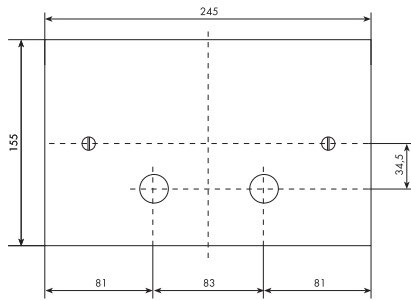

Art. 018/2 (UNICA)

Placca comando per cassetta incasso mod. GEBERIT Italia Moderno*

Plate for GEBERIT waste system Modern*

01-018/2	cromato	26-018/2	cr sat/cromo
16-018/2	bianco/cromo	30-018/2	nickel c/prot
18-018/2	nero/cromo	33-018/2	cromo satinato
20-018/2	avorio/cromo	34-018/2	cromo spazz
21-018/2	azzurro/cromo	35-018/2	nickel spazz
22-018/2	verdino/cromo	66-018/2	bianco opaco
23-018/2	marrone/cromo	67-018/2	nero opaco
24-018/2	arancio/cromo	69-018/2	argento opaco
25-018/2	rosso/cromo	71-018/2	oro opaco

* compatibile solo con Unica, Combifix, Combifix Italia, Duofix

* featuring only with Unica, Combifix, Combifix Italia, Duofix