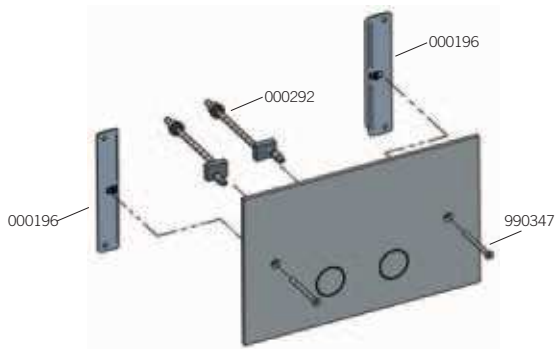

Art. 018/4 (UNICA)

Placca comando per cassetta incasso mod. GEBERIT Italia con pulsanti a filo placca*
Plate for GEBERIT waste system with edge activator*

01-018/4	cromato	24-018/4	arancio/cromo
02-018/4	cromo/oro	25-018/4	rosso/cromo
03-018/4	oro/argento	26-018/4	cr sat/cromo
04-018/4	dorato	27-018/4	cr sat/oro
05-018/4	bronzo satinato	28-018/4	nickel satinato
06-018/4	rame vecchio	29-018/4	nickel sat/cromo
07-018/4	vecchio argento	30-018/4	nickel c/prot
08-018/4	canna di fucile	31-018/4	nickel c/prot/oro
09-018/4	canna fuc/oro	32-018/4	nickel c/prot/cromo
10-018/4	verderame	33-018/4	cromo satinato
11-018/4	nero antracite	34-018/4	cromo spazz
12-018/4	ottone lucido	35-018/4	nickel spazz
13-018/4	ottone naturale	53-018/4	canna fuc/cromo
15-018/4	bianco/oro	55-018/4	nickel sat/oro
16-018/4	bianco/cromo	66-018/4	bianco opaco
17-018/4	nero/oro	67-018/4	nero opaco
18-018/4	nero/cromo	68-018/4	rame opaco
20-018/4	avorio/cromo	69-018/4	argento opaco
21-018/4	azzurro/cromo	71-018/4	oro opaco
22-018/4	verdino/cromo	72-018/4	bronzo opaco
23-018/4	marrone/cromo	75-018/4	dorato spazzolato

* compatibile solo con Unica, Combifix, Combifix Italia, Duofix
* featuring only with Unica, Combifix, Combifix Italia, Duofix